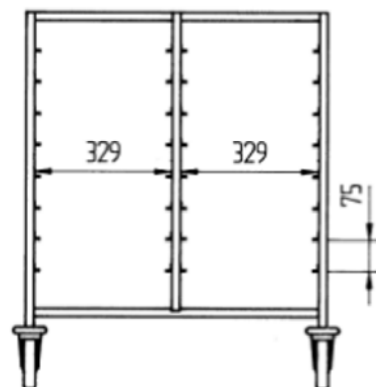

- Topkvalitet fra

HALLINS

TYPE 4164-65

Fremstillet i rustfrit materiale. Føringerne har stop i to ender. Deling mellem føringerne er 75 mm. Fire svingbare hjul Ø 125 mm, hvoraf to har bremse Afviserhjul.

Artikel	Type	Kapacitet	Ydermål BxDxH	Pris
4164000	Enkelt	8 GN 1/1	435x610x900	ring
4164100	Dobbelt	2x8 GN 1/1	790x610x900	
4165000	Enkelt	17 GN 1/1	435x610x1570	
4165100	Dobbelt	2x17 GN 1/1	790x610x1570	
4164087	Topplade til 4164000			
4164187	Topplade til 4164100			